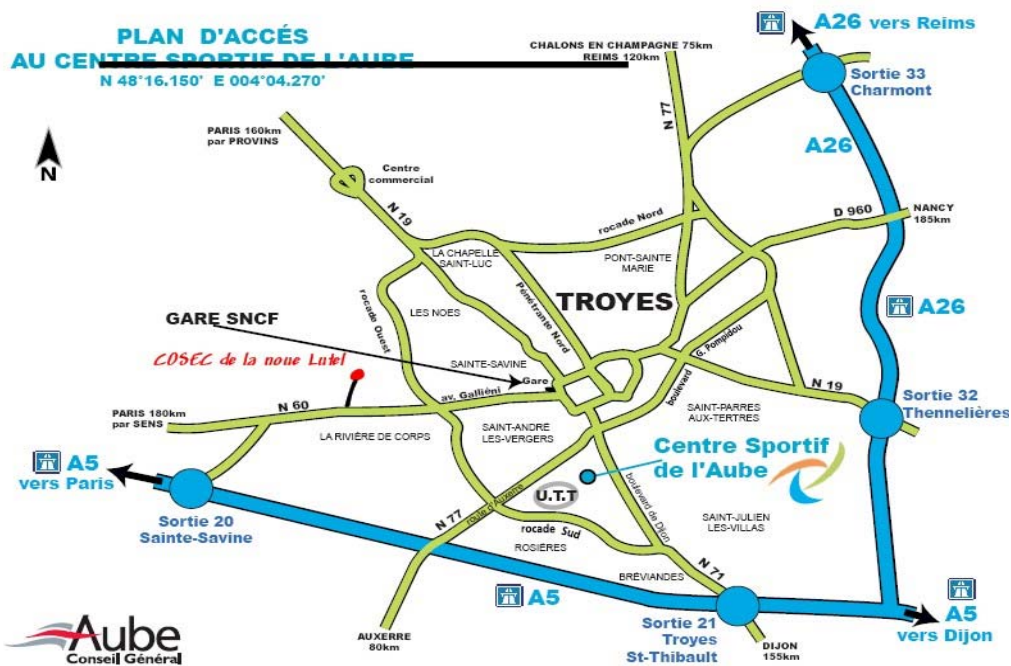

Preisgelder und Pokale, die bis zum Schluss der Veranstaltung nicht abgeholt wurden, verfallen.

PLAN D'ACCÈS AU CENTRE SPORTIF DE L'AUBE

N 48°16,150' E 004°04,270'

PLAN D'ACCÈS AU CENTRE SPORTIF DE L'AUBE entrée 5 rue Marie Curie - Troyes

Ligne de bus n°6; arrêt Technopole

PLAN D'ACCÈS AU CENTRE SPORTIF DE L'AUBE Entrée 5 rue Marie Curie - Troyes

Ligne de bus n°6; arrêt Technopole